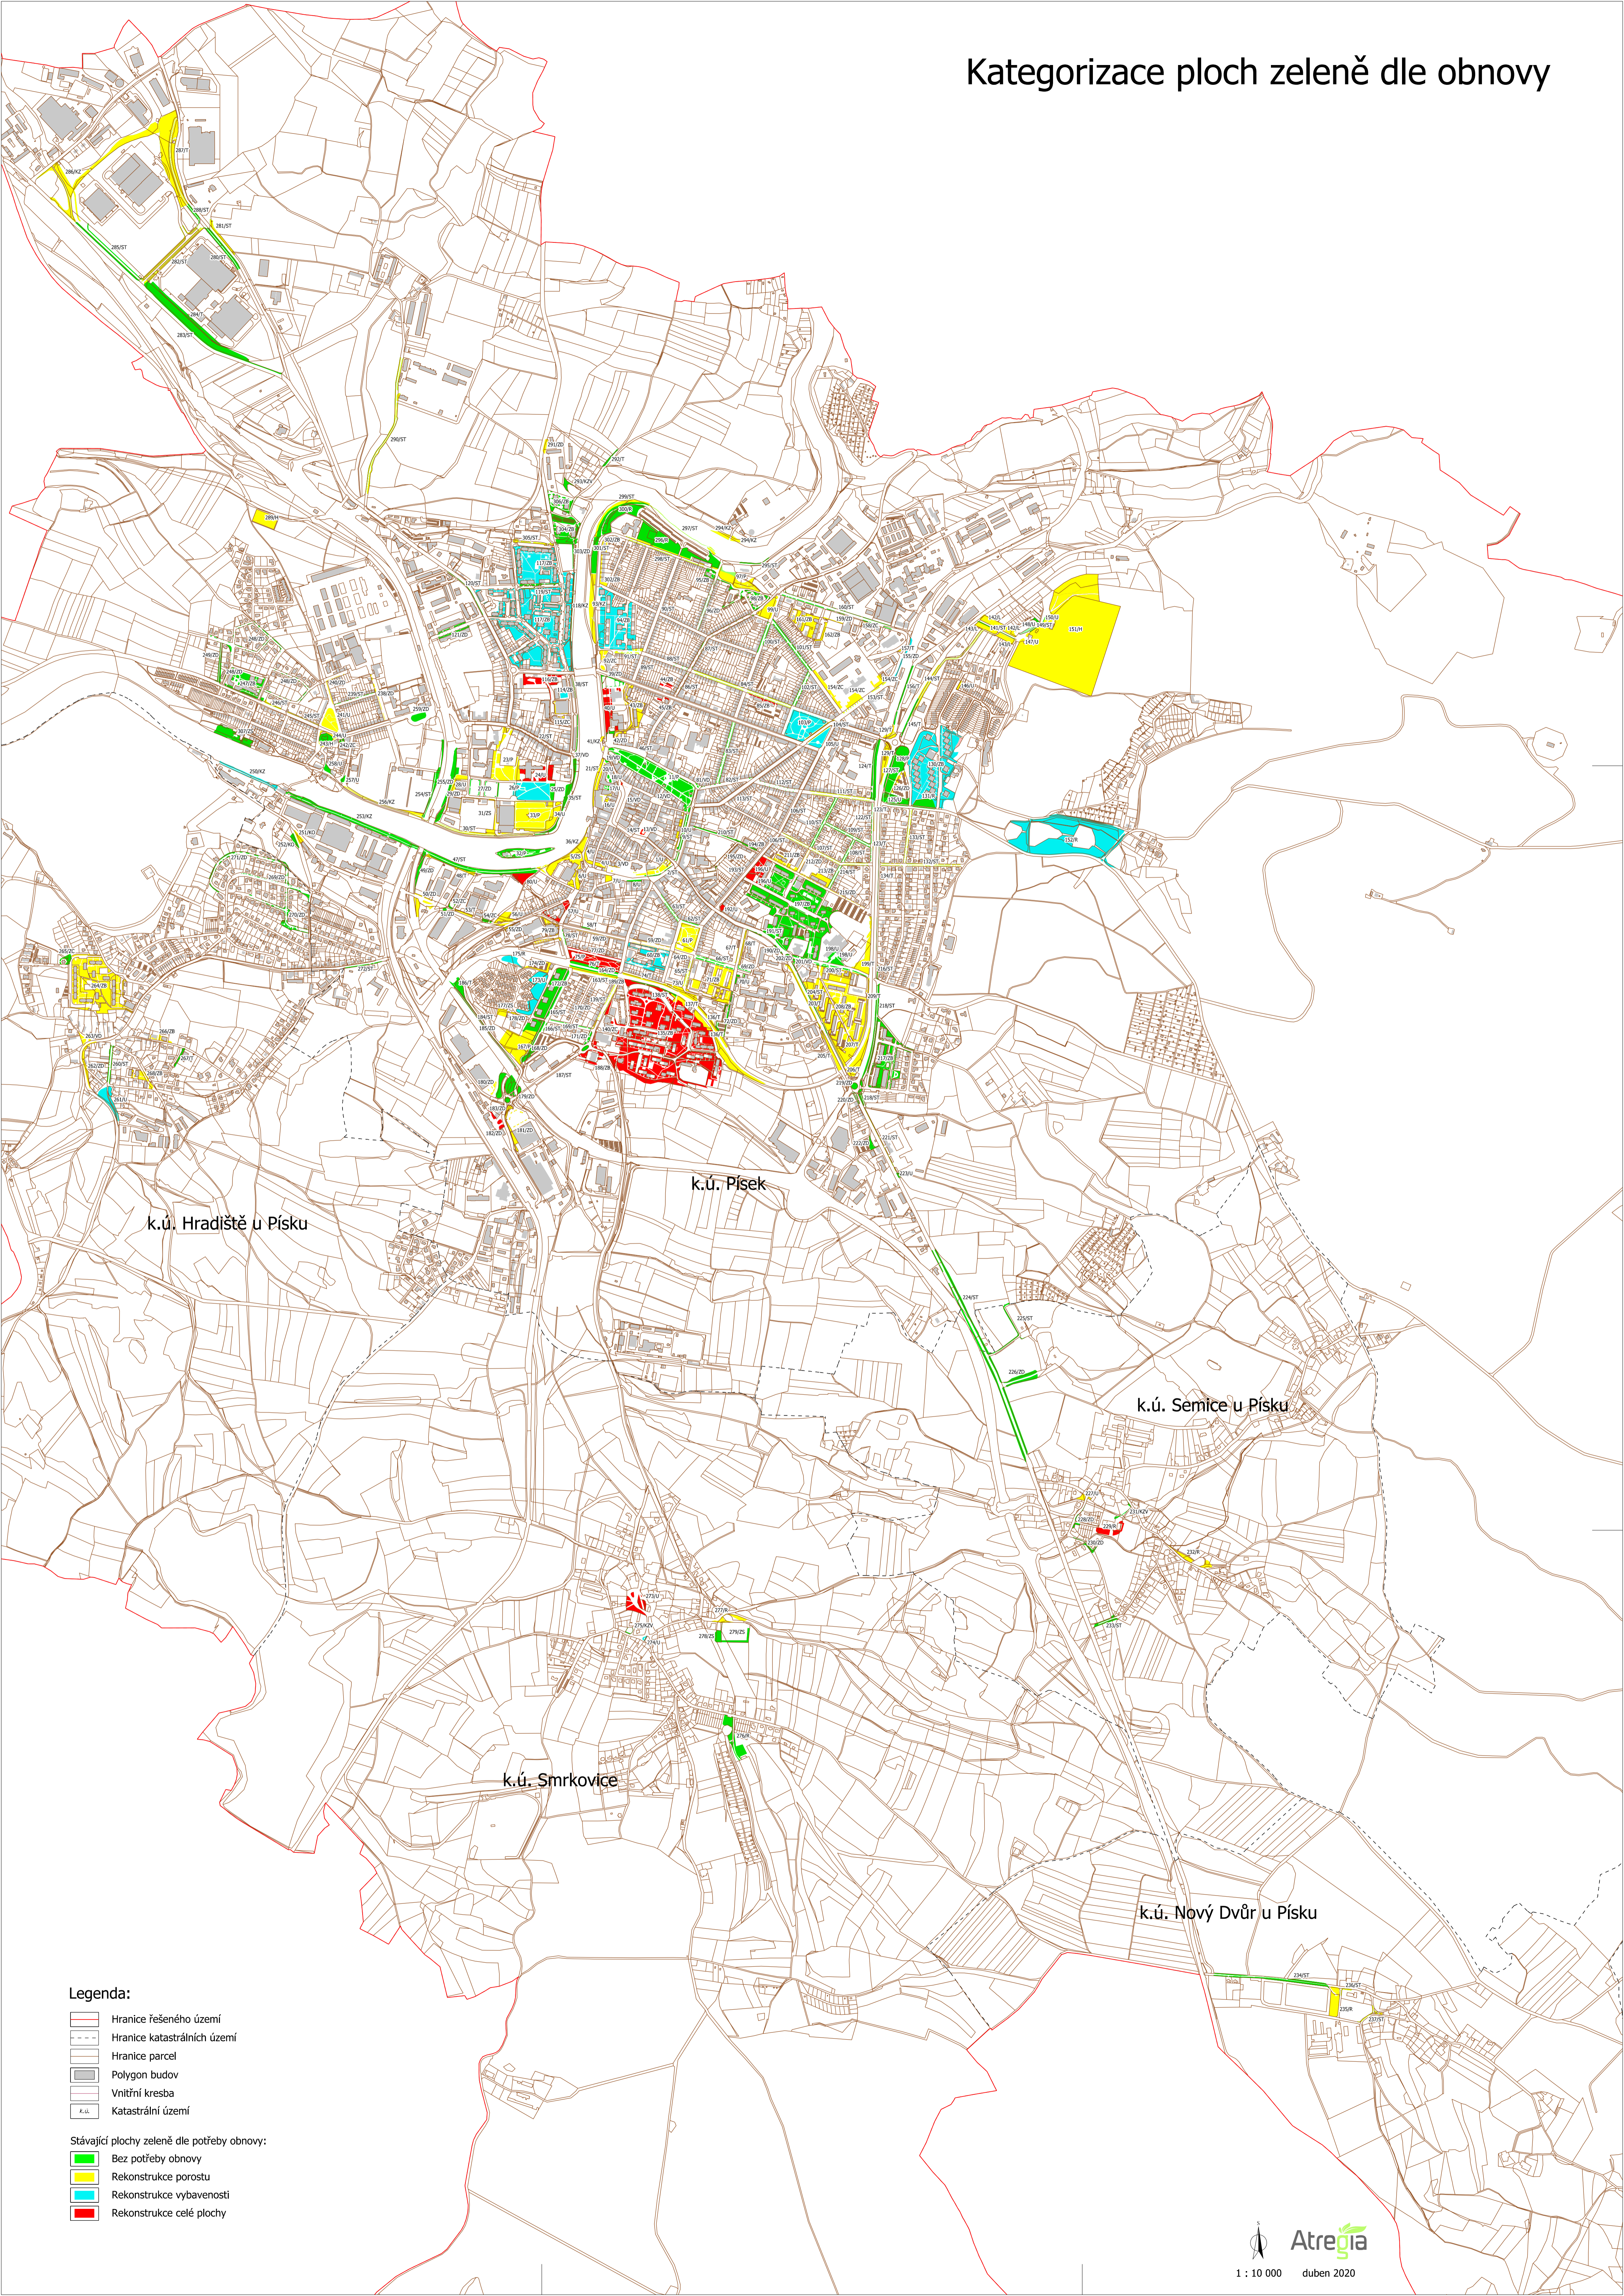

Kategorizace ploch zeleně dle obnovy

k.ú. Hradiště u Písku

k.ú. Písek

k.ú. Semice u Písku

k.ú. Smrkovice

k.ú. Nový Dvůr u Písku

Legenda:

- Hranice řešeného území
- Hranice katastrálních území
- Hranice parcel
- Polygon budov
- Vnitřní kresba
- Katastrální území

Stávající plochy zeleně dle potřeby obnovy:

- Bez potřeby obnovy
- Rekonstrukce porostu
- Rekonstrukce vybavenosti
- Rekonstrukce celé plochy